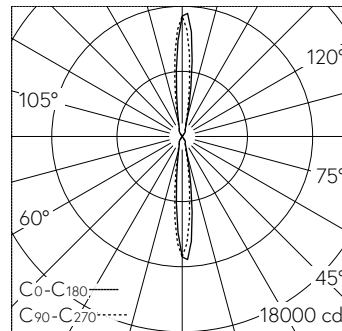

LED 3000 K 35.5 W 3245 lm-h / CIE Flux 99 100 100 50 100 / C84 nach DIN 5040

Technische Daten

Leuchtenlichtstrom	3245 lm-h
Anschlussleistung	35.5 W
Lichtausbeute	91.4 lm-h/W
Modullichtstrom	4300 lm-c
Modulleistung	32,8 W
Farbortstabilität	-
Farbwiedergabe	CRI > 80
Lichtstromerhalt	L70/B50 bei 200'000 h (25 °C)
Farbtemperatur	3000 K

Weitere Angaben

Lichtaustritt	zweiseitig
Halbwertwinkel	16 ° Spot (11 – 16 °)
Betriebsspannung	220 – 240 V AC 50 / 60 Hz 170 – 280 V DC 0 Hz
Betriebstemperatur	max. 50 °C
Gewicht	3.3 kg