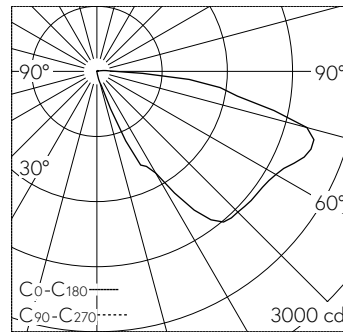

LED 4000 K 22.7 W 2098 lm-h / CIE Flux 17 51 82 99 100 / A10 nach DIN 5040

Technische Daten

Leuchtenlichtstrom	2098 lm-h
Anschlussleistung	22.7 W
Lichtausbeute	100,3 lm-h/W
Modullichtstrom	3420 lm-c
Modulleistung	20,2 W
Farbortstabilität	-
Farbwiedergabe	CRI > 80
Lichtstromerhalt	L80/B50 bei 125'000 h (25 °C)
Farbtemperatur	4000 K

Weitere Angaben

Lichtaustritt	abgeblendet
Lichtverteilung	asymmetrisch
Betriebsspannung	220 – 240 V AC 50 / 60 Hz 176 – 276 V DC 0 Hz
Betriebstemperatur	max. 50 °C
Gewicht	3.1 kg
Zubehör	Für diese Leuchte sind separate Zubehörteile erhältlich. Kontaktieren Sie uns für eine Beratung.