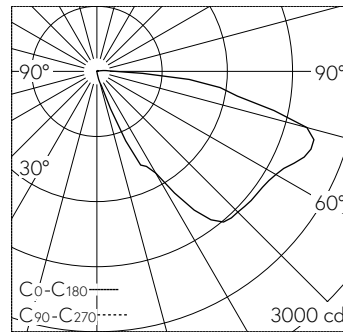

LED 4000 K 22.7 W 2098 lm-h / CIE Flux 17 51 82 99 100 / A10 nach DIN 5040

Technische Daten

Leuchtenlichtstrom	2098 lm-h
Anschlussleistung	22.7 W
Lichtausbeute	100,3 lm-h/W
Modullichtstrom	3420 lm-c
Modulleistung	20,2 W
Farbortstabilität	-
Farbwiedergabe	CRI > 80
Lichtstromerhalt	L80/B50 bei 125'000 h (25 °C)
Farbtemperatur	4000 K

Weitere Angaben

Lichtaustritt	abgeblendet
Lichtverteilung	asymmetrisch
Betriebsspannung	220 – 240 V AC 50 / 60 Hz 176 – 276 V DC 0 Hz
Betriebstemperatur	max. 50 °C
Gewicht	3.1 kg
Zubehör	Für diese Leuchte sind separate Zubehöerteile erhältlich. Kontaktieren Sie uns für eine Beratung.