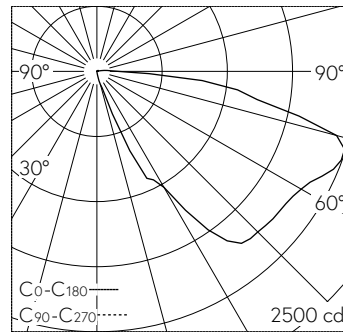

QR-Code scannen und auf www.neuco.ch mehr über diesen Artikel erfahren

B 24 575AK3
silber - DB 702N
LED 22.7 W 1985 lm-h 3000 K
DALI-Konverter steuerbar

IP65 IK07

Decken- und Wandinbauleuchte mit abgeblendetem Lichtaustritt und asymmetrischer Lichtverteilung. Schutzart IP65 staubdicht und strahlwassergeschützt Schutzklasse I.

Asymmetrische Lichtstärkeverteilung. Constant Optics®: Effizientes optisches System, das nahezu keinem Verschleiss unterliegt. Die Farbtemperatur der Leuchte kann wahlweise auf 3000 K oder 4000 K eingestellt werden. Leuchten-Lichtstrom 1985 lm im Betrieb bei Farbtemperatur 3000 K. Leuchten-Lichtstrom 2098 lm im Betrieb bei Farbtemperatur 4000 K. Mit Ultimate Driver® LED-Netzteil, DALI-steuerbar, 220-240 V, 0/50-60 Hz. Mit austauschbarem LED-Modul mit einer mittleren Bemessungslebensdauer von 195.000 Betriebsstunden (L80B50 bei $t_a = 25^\circ\text{C}$). 20-jährige Nachlieferungsgarantie auf das LED-Modul und die Verschleisssteile. Schutzart IP 65. Leuchte aus Aluminiumguss, Aluminium und Edelstahl Beschichtungstechnologie Tricoat®, Farbe Silber. Sicherheitsglas klar. Zwei Leitungsverschraubungen zur Durchverdrahtung der Netzanschlussleitung von $\varnothing 8-15$ mm. Abmessungen Abdeckrahmen: 300 x 300 mm. Leuchte für den Einbau in eine Einbauöffnung mit den Abmessungen 280 x 280 x 120 mm oder in das Einbaugeschäube B 10 492 oder Einbaugeschäube für Wärmedämmverbundsysteme WDVS B 13 606.

5 Jahre Garantie.

PUSH, switchDIM und Touch-DIM® werden nicht unterstützt.

LED 3000 K 22.7 W 1985 lm-h / CIE Flux 17 51 82 99 100 / A10 nach DIN 5040

Technische Daten

Leuchtenlichtstrom	1985 lm-h
Anschlussleistung	22.7 W
Lichtausbeute	95.4 lm-h/W
Modullichtstrom	3235 lm-c
Modulleistung	20,2 W
Farbortstabilität	-
Farbwiedergabe	CRI > 80
Lichtstromerhalt	L80/B50 bei 125'000 h (25 °C)
Farbtemperatur	3000 K