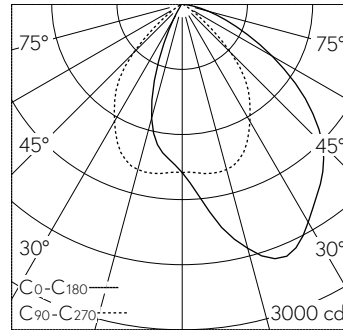

LED 4000 K 27.1 W 3083 lm-h / CIE Flux 64 91 99 100 100 / A60 nach DIN 5040

Technische Daten

Leuchtenlichtstrom	3083 lm-h
Anschlussleistung	27.1 W
Lichtausbeute	113.8 lm-h/W
Modullichtstrom	4480 lm-c
Modulleistung	25 W
Farbortstabilität	-
Farbwiedergabe	CRI > 80
Lichtstromerhalt	L80/B50 bei 130'000 h (25 °C)
Farbtemperatur	4000 K

Weitere Angaben

Lichtverteilung	asymmetrisch
Halbwertwinkel	67° / 65° Oval Flood
Betriebsgerät	extern, in Lieferumfang enthalten
Betriebsspannung	220 – 240 V AC/DC 0 / 50 / 60 Hz
Betriebstemperatur	max. 50 °C
Gewicht	1.85 kg
Zubehör	Für diese Leuchte sind separate Zubehörteile erhältlich. Kontaktieren Sie uns für eine Beratung.