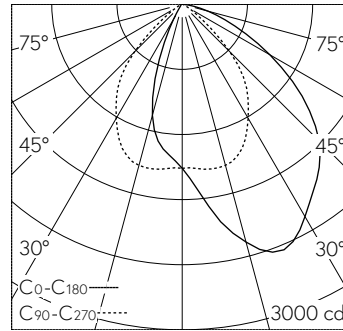

LED 3000 K 27.1 W 3004 lm-h / CIE Flux 64 91 99 100 100 / A60 nach DIN 5040

Technische Daten

Leuchtenlichtstrom	3004 lm-h
Anschlussleistung	27.1 W
Lichtausbeute	110.8 lm-h/W
Modullichtstrom	4365 lm-c
Modulleistung	25 W
Farbortstabilität	-
Farbwiedergabe	CRI > 80
Lichtstromerhalt	L80/B50 bei 130'000 h (25 °C)
Farbtemperatur	3000 K

Weitere Angaben

Lichtverteilung	asymmetrisch
Halbwertwinkel	67° / 65° Oval Flood
Betriebsgerät	extern, in Lieferumfang enthalten
Betriebsspannung	220 – 240 V AC/DC 0 / 50 / 60 Hz
Betriebstemperatur	max. 50 °C
Gewicht	1.85 kg
Zubehör	Für diese Leuchte sind separate Zubehörteile erhältlich. Kontaktieren Sie uns für eine Beratung.