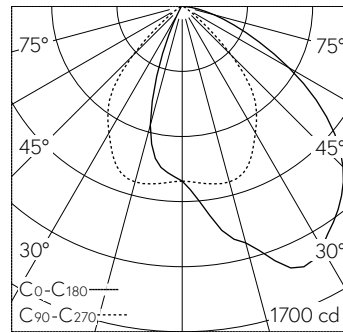

QR-Code scannen und auf www.neuco.ch mehr über diesen Artikel erfahren

B 24 566WK4
weiss ~ RAL 9010
LED 19,6 W 1949 lm-h 4000 K
DALI-Konverter steuerbar

IP65 IK07

Deckeneinbauleuchte mit asymmetrischer Lichtverteilung. Schutzart IP65 , staubdicht und strahlwassergeschützt Schutzklasse II.

Asymmetrische Lichtstärkeverteilung. Constant Optics®: Effizientes optisches System, das nahezu keinem Verschleiss unterliegt. Halbstreuwinkel 70/67°, Mit austauschbarem LED-Modul mit Übertemperaturschutz und einer Lebenserwartung von mindestens 155'000 Betriebsstunden. 20-jährige Nachliefergarantie auf das LED-Modul und die Verschleisssteile. Mit LED-Netzteil, DALI-steuerbar, 220-240 V, 0/50-60 Hz im externen Gehäuse. Schutzart IP 65, Schutzklasse II. Ballwurfsicher. Leuchte aus Aluminiumguss, Aluminium und Edelstahl Beschichtungstechnologie Unidure®. Flacher Abschlussring aus Aluminiumguss, Farbe Weiss. Sicherheitsglas mattiert. Reflektoroberfläche aus eloxiertem Reinaluminium. 2 Leitungsverdrahtungen mit Zugentlastung zur Durchverdrahtung der Netzanschlussleitung von \varnothing 4-10 mm, max. 5 x 1,5 mm². 0,7 m Verbindungsleitung zwischen Leuchte und Netzteil. Abmessungen \varnothing 175 x 95 mm. Leuchte für den Einbau in eine Einbauöffnung mit den Abmessungen \varnothing 160 x 100 mm oder in das Einbaugehäuse B 10 442.

5 Jahre Garantie.
PUSH, switchDIM und Touch-DIM® werden nicht unterstützt.

LED 4000 K 19.6 W 1949 lm-h / CIE Flux 60 88 97 100 100 / A50 nach DIN 5040

Technische Daten

Leuchtenlichtstrom	1949 lm-h
Anschlussleistung	19,6 W
Lichtausbeute	99,4 lm-h/W
Modullichtstrom	2920 lm-c
Modulleistung	16,8 W
Farbortstabilität	-
Farbwiedergabe	CRI > 80
Lichtstromerhalt	L80/B50 bei 155'000 h (25 °C)
Farbtemperatur	4000 K