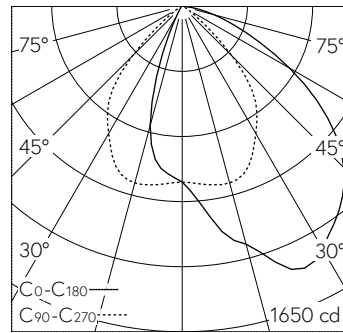

LED 3000 K 19,6 W 1902 lm-h / CIE Flux 60 88 97 100 100 / A50 nach DIN 5040

Technische Daten

Leuchtenlichtstrom	1902 lm-h
Anschlussleistung	19,6 W
Lichtausbeute	97 lm-h/W
Modullichtstrom	2850 lm-c
Modulleistung	16,8 W
Farbortstabilität	-
Farbwiedergabe	CRI > 80
Lichtstromerhalt	L80/B50 bei 155'000 h (25 °C)
Farbtemperatur	3000 K

Weitere Angaben

Lichtverteilung	asymmetrisch
Halbwertwinkel	70 ° / 76 ° Oval Flood
Betriebsgerät	extern, in Lieferumfang enthalten
Betriebsspannung	220 – 240 V AC/DC 0 / 50 / 60 Hz
Betriebstemperatur	max. 40 °C
Gewicht	1,3 kg
Zubehör	Für diese Leuchte sind separate Zubehörteile erhältlich. Kontaktieren Sie uns für eine Beratung.