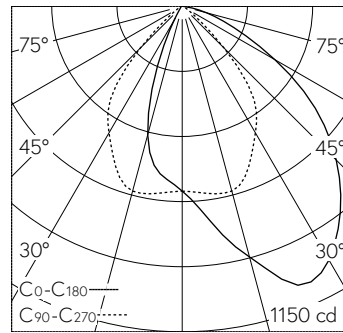

LED 4000 K 13.2 W 1245 lm-h / CIE Flux 66 93 99 100 100 / A60 nach DIN 5040

Technische Daten

Leuchtenlichtstrom	1245 lm-h
Anschlussleistung	13.2 W
Lichtausbeute	94.3 lm-h/W
Modullichtstrom	2080 lm-c
Modulleistung	11,5 W
Farbortstabilität	-
Farbwiedergabe	CRI > 80
Lichtstromerhalt	L80/B50 bei 130'000 h (25 °C)
Farbtemperatur	4000 K

Weitere Angaben

Lichtverteilung	asymmetrisch
Halbwertwinkel	63 ° / 64 ° Oval Flood
Betriebsgerät	extern, in Lieferumfang enthalten
Betriebsspannung	220 – 240 V AC/DC 0 / 50 / 60 Hz
Betriebstemperatur	max. 50 °C
Gewicht	1.05 kg
Zubehör	Für diese Leuchte sind separate Zubehörteile erhältlich. Kontaktieren Sie uns für eine Beratung.