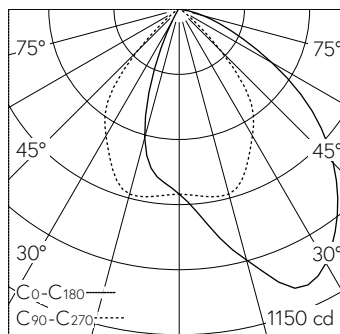

LED 4000 K 13.2 W 1245 lm-h / CIE Flux 66 93 99 100 100 / A60 nach DIN 5040

Technische Daten

Leuchtenlichtstrom	1245 lm-h
Anschlussleistung	13.2 W
Lichtausbeute	94.3 lm-h/W
Modullichtstrom	2080 lm-c
Modulleistung	11,5 W
Farbortstabilität	-
Farbwiedergabe	CRI > 80
Lichtstromerhalt	L80/B50 bei 130'000 h (25 °C)
Farbtemperatur	4000 K

Weitere Angaben

Lichtverteilung	asymmetrisch
Halbwertwinkel	63 ° / 64 ° Oval Flood
Betriebsgerät	extern, in Lieferumfang enthalten
Betriebsspannung	220 – 240 V AC/DC 0 / 50 / 60 Hz
Betriebstemperatur	max. 50 °C
Gewicht	1.05 kg
Zubehör	Für diese Leuchte sind separate Zubehörteile erhältlich. Kontaktieren Sie uns für eine Beratung.