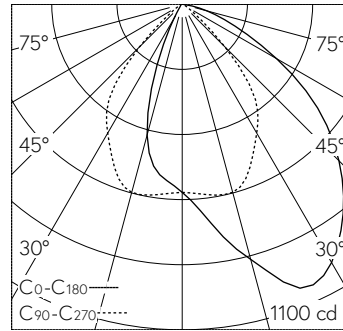

LED 3000 K 13.2 W 1212 lm-h / CIE Flux 66 93 99 100 100 / A60 nach DIN 5040

Technische Daten

Leuchtenlichtstrom	1212 lm-h
Anschlussleistung	13.2 W
Lichtausbeute	91.8 lm-h/W
Modullichtstrom	2025 lm-c
Modulleistung	11,5 W
Farbortstabilität	-
Farbwiedergabe	CRI > 80
Lichtstromerhalt	L80/B50 bei 130'000 h (25 °C)
Farbtemperatur	3000 K

Weitere Angaben

Lichtverteilung	asymmetrisch
Halbwertwinkel	63 ° / 64 ° Oval Flood
Betriebsgerät	extern, in Lieferumfang enthalten
Betriebsspannung	220 – 240 V AC/DC 0 / 50 / 60 Hz
Betriebstemperatur	max. 50 °C
Gewicht	1.05 kg
Zubehör	Für diese Leuchte sind separate Zubehörteile erhältlich. Kontaktieren Sie uns für eine Beratung.