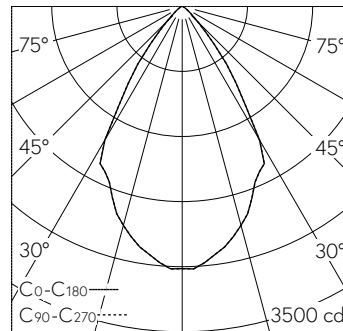

h [m]	D [m] 64°	E (0°)
2	2.50	705
4	5.00	176
6	7.50	78
8	10.00	44
10	12.50	28

LED 3000 K 28 W 2753 lm-h 64° / CIE Flux 92 100 100 100 100 / A80 nach DIN 5040

Technische Daten

Leuchtenlichtstrom	2753 lm-h
Anschlussleistung	28 W
Lichtausbeute	98.3 lm-h/W
Modullichtstrom	3910 lm-c
Modulleistung	24,1 W
Farbortstabilität	-
Farbwiedergabe	CRI > 80
Lichtstromerhalt	L80/B50 bei 75'000 h (25 °C)
Farbtemperatur	3000 K

Weitere Angaben

Lichtverteilung	symmetrisch-breitstreuend
Halbwertwinkel	63 ° Very Wide Flood (> 56 °)
Betriebsgerät	extern, in Lieferumfang enthalten
Betriebsspannung	220 – 240 V AC/DC 0 / 50 / 60 Hz
Betriebstemperatur	max. 30 °C
Gewicht	1.4 kg
Zubehör	Für diese Leuchte sind separate Zubehöerteile erhältlich. Kontaktieren Sie uns für eine Beratung.