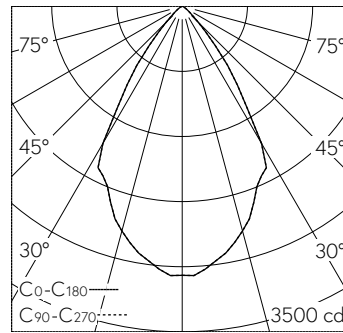

h [m]	D [m] 64°	E (0°)
2	2.50	723
4	5.00	181
6	7.50	80
8	10.00	45
10	12.50	29

LED 4000 K 28 W 2823 lm-h 64° / CIE Flux 92 100 100 100 100 / A80 nach DIN 5040

Technische Daten

Leuchtenlichtstrom	2823 lm-h
Anschlussleistung	28 W
Lichtausbeute	100.8 lm-h/W
Modullichtstrom	4010 lm-c
Modulleistung	24,1 W
Farbortstabilität	-
Farbwiedergabe	CRI > 80
Lichtstromerhalt	L80/B50 bei 75'000 h (25 °C)
Farbtemperatur	4000 K

Weitere Angaben

Lichtverteilung	symmetrisch-breitstreuend
Halbwertwinkel	63 ° Very Wide Flood (> 56 °)
Betriebsgerät	extern, in Lieferumfang enthalten
Betriebsspannung	220 – 240 V AC/DC 0 / 50 / 60 Hz
Betriebstemperatur	max. 30 °C
Gewicht	1.4 kg
Zubehör	Für diese Leuchte sind separate Zubehöerteile erhältlich. Kontaktieren Sie uns für eine Beratung.