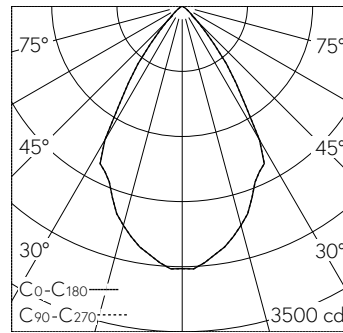

h [m]	D [m] 64°	E (0°)
2	2.50	705
4	5.00	176
6	7.50	78
8	10.00	44
10	12.50	28

LED 3000 K 28 W 2753 lm-h 64° / CIE Flux 92 100 100 100 100 / A80 nach DIN 5040

Technische Daten

Leuchtenlichtstrom	2753 lm-h
Anschlussleistung	28 W
Lichtausbeute	98.3 lm-h/W
Modullichtstrom	3910 lm-c
Modulleistung	24,1 W
Farbortstabilität	-
Farbwiedergabe	CRI > 80
Lichtstromerhalt	L80/B50 bei 75'000 h (25 °C)
Farbtemperatur	3000 K

Weitere Angaben

Lichtverteilung	symmetrisch-breitstreuend
Halbwertwinkel	63 ° Very Wide Flood (> 56 °)
Betriebsgerät	extern, in Lieferumfang enthalten
Betriebsspannung	220 – 240 V AC/DC 0 / 50 / 60 Hz
Betriebstemperatur	max. 30 °C
Gewicht	1.4 kg
Zubehör	Für diese Leuchte sind separate Zubehöerteile erhältlich. Kontaktieren Sie uns für eine Beratung.