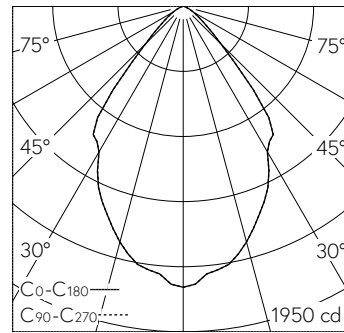

h [m]	D [m] 76°	E (0°)
1	1.56	1683
2	3.13	421
3	4.69	187
4	6.25	105
5	7.81	67

LED 3000 K 19.6 W 2086 lm-h 76° / CIE Flux 83 98 100 100 100 / A70 nach DIN 5040

Technische Daten

Leuchtenlichtstrom	2086 lm-h
Anschlussleistung	19,6 W
Lichtausbeute	106,4 lm-h/W
Modullichtstrom	2850 lm-c
Modulleistung	16,8 W
Farbortstabilität	-
Farbwiedergabe	CRI > 80
Lichtstromerhalt	L80/B50 bei 160'000 h (25 °C)
Farbtemperatur	3000 K

Weitere Angaben

Lichtverteilung	symmetrisch-breitstreuend
Halbwertwinkel	72° Very Wide Flood (> 56°)
Betriebsgerät	extern, in Lieferumfang enthalten
Betriebsspannung	220 – 240 V AC/DC 0 / 50 / 60 Hz
Betriebstemperatur	max. 35 °C
Gewicht	1.05 kg
Zubehör	Für diese Leuchte sind separate Zubehörteile erhältlich. Kontaktieren Sie uns für eine Beratung.