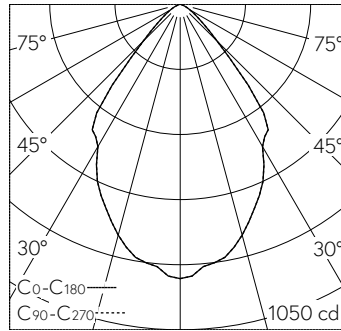

h [m]	D [m] 74°	E (0°)
1	1.51	885
2	3.01	221
3	4.52	98
4	6.03	55
5	7.54	35

LED 3000 K 9.5 W 1098 lm-h 74° / CIE Flux 83 98 100 100 100 / A70 nach DIN 5040

Technische Daten

Leuchtenlichtstrom	1098 lm-h
Anschlussleistung	9.5 W
Lichtausbeute	109.8 lm-h/W
Modullichtstrom	1465 lm-c
Modulleistung	8,1 W
Farbortstabilität	-
Farbwiedergabe	CRI > 80
Lichtstromerhalt	L80/B50 bei 200'000 h (25 °C)
Farbtemperatur	3000 K

Weitere Angaben

Lichtverteilung	symmetrisch-breitstreuend
Halbwertwinkel	72 ° Very Wide Flood (> 56 °)
Betriebsgerät	extern, in Lieferumfang enthalten
Betriebsspannung	220 – 240 V AC/DC 0 / 50 / 60 Hz
Betriebstemperatur	max. 50 °C
Gewicht	1.05 kg
Zubehör	Für diese Leuchte sind separate Zubehörteile erhältlich. Kontaktieren Sie uns für eine Beratung.