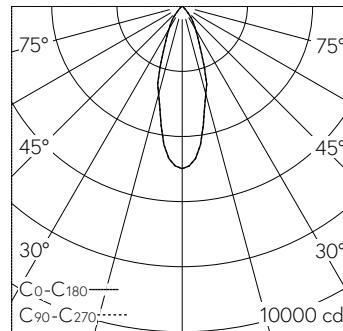

h [m]	D [m] 36°	E (0°)
2	1.30	1247
4	2.60	312
6	3.90	139
8	5.20	78
10	6.50	50

LED 4000 K 19.6 W 2279 lm-h 36° / CIE Flux 94 100 100 100 100 / A80 nach DIN 5040

Technische Daten

Leuchtenlichtstrom	2279 lm-h
Anschlussleistung	19,6 W
Lichtausbeute	116,3 lm-h/W
Modullichtstrom	2920 lm-c
Modulleistung	16,8 W
Farbortstabilität	-
Farbwiedergabe	CRI > 80
Lichtstromerhalt	L80/B50 bei 160'000 h (25 °C)
Farbtemperatur	4000 K

Weitere Angaben

Lichtverteilung	symmetrisch-streuend
Halbwertwinkel	30 ° Medium Flood (27 – 32 °)
Betriebsgerät	extern, in Lieferumfang enthalten
Betriebsspannung	220 – 240 V AC/DC 0 / 50 / 60 Hz
Betriebstemperatur	max. 35 °C
Gewicht	1.05 kg
Zubehör	Für diese Leuchte sind separate Zubehöerteile erhältlich. Kontaktieren Sie uns für eine Beratung.