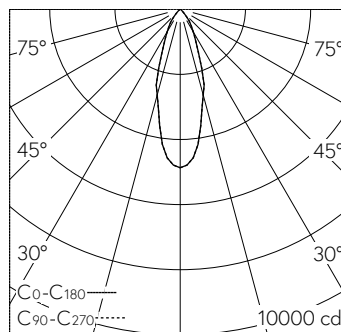

h [m]	D [m] 36°	E (0°)
2	1.30	1217
4	2.60	304
6	3.90	135
8	5.20	76
10	6.50	49

LED 3000 K 19.6 W 2224 lm-h 36° / CIE Flux 94 100 100 100 100 / A80 nach DIN 50...

Technische Daten

Leuchtenlichtstrom	2224 lm-h
Anschlussleistung	19,6 W
Lichtausbeute	113,5 lm-h/W
Modullichtstrom	2850 lm-c
Modulleistung	16,8 W
Farbortstabilität	-
Farbwiedergabe	CRI > 80
Lichtstromerhalt	L80/B50 bei 160'000 h (25 °C)
Farbtemperatur	3000 K

Weitere Angaben

Lichtverteilung	symmetrisch-streuend
Halbwertwinkel	30 ° Medium Flood (27 – 32 °)
Betriebsgerät	extern, in Lieferumfang enthalten
Betriebsspannung	220 – 240 V AC/DC 0 / 50 / 60 Hz
Betriebstemperatur	max. 35 °C
Gewicht	1.05 kg
Zubehör	Für diese Leuchte sind separate Zubehörteile erhältlich. Kontaktieren Sie uns für eine Beratung.