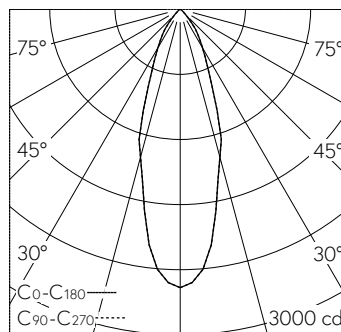

h [m]	D [m] 34°	E (0°)
2	1.22	641
4	2.45	160
6	3.67	71
8	4.89	40
10	6.11	26

LED 3000 K 9.5 W 1151 lm-h 34° / CIE Flux 94 100 100 100 100 / A80 nach DIN 5040

Technische Daten

Leuchtenlichtstrom	1151 lm-h
Anschlussleistung	9.5 W
Lichtausbeute	121.2 lm-h/W
Modullichtstrom	1465 lm-c
Modulleistung	8,1 W
Farbortstabilität	-
Farbwiedergabe	CRI > 80
Lichtstromerhalt	L80/B50 bei 200'000 h (25 °C)
Farbtemperatur	3000 K

Weitere Angaben

Lichtverteilung	symmetrisch-streuend
Halbwertwinkel	30 ° Medium Flood (27 – 32 °)
Betriebsgerät	extern, in Lieferumfang enthalten
Betriebsspannung	220 – 240 V AC/DC 0 / 50 / 60 Hz
Betriebstemperatur	max. 50 °C
Gewicht	1.05 kg
Zubehör	Für diese Leuchte sind separate Zubehörteile erhältlich. Kontaktieren Sie uns für eine Beratung.