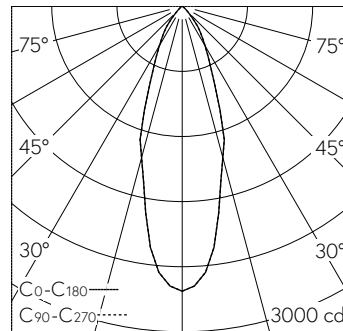

h [m]	D [m] 34°	E (0°)
2	1.22	656
4	2.45	164
6	3.67	73
8	4.89	41
10	6.11	26

LED 4000 K 9.5 W 1178 lm-h 34° / CIE Flux 94 100 100 100 100 / A80 nach DIN 5040

Technische Daten

Leuchtenlichtstrom	1178 lm-h
Anschlussleistung	9.5 W
Lichtausbeute	124 lm-h/W
Modullichtstrom	1500 lm-c
Modulleistung	8,1 W
Farbortstabilität	-
Farbwiedergabe	CRI > 80
Lichtstromerhalt	L80/B50 bei 200'000 h (25 °C)
Farbtemperatur	4000 K

Weitere Angaben

Lichtverteilung	symmetrisch-streuend
Halbwertwinkel	30 ° Medium Flood (27 – 32 °)
Betriebsgerät	extern, in Lieferumfang enthalten
Betriebsspannung	220 – 240 V AC/DC 0 / 50 / 60 Hz
Betriebstemperatur	max. 50 °C
Gewicht	1.05 kg
Zubehör	Für diese Leuchte sind separate Zubehöerteile erhältlich. Kontaktieren Sie uns für eine Beratung.