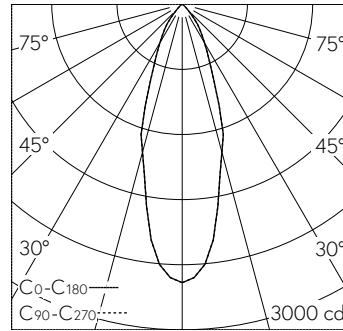

h [m]	D [m] 34°	E (0°)
2	1.22	641
4	2.45	160
6	3.67	71
8	4.89	40
10	6.11	26

LED 3000 K 9.5 W 1151 lm-h 34° / CIE Flux 94 100 100 100 100 / A80 nach DIN 5040

Technische Daten

Leuchtenlichtstrom	1151 lm-h
Anschlussleistung	9.5 W
Lichtausbeute	121.2 lm-h/W
Modullichtstrom	1465 lm-c
Modulleistung	8,1 W
Farbortstabilität	-
Farbwiedergabe	CRI > 80
Lichtstromerhalt	L80/B50 bei 200'000 h (25 °C)
Farbtemperatur	3000 K

Weitere Angaben

Lichtverteilung	symmetrisch-streuend
Halbwertwinkel	30 ° Medium Flood (27 – 32 °)
Betriebsgerät	extern, in Lieferumfang enthalten
Betriebsspannung	220 – 240 V AC/DC 0 / 50 / 60 Hz
Betriebstemperatur	max. 50 °C
Gewicht	1.05 kg
Zubehör	Für diese Leuchte sind separate Zubehörteile erhältlich. Kontaktieren Sie uns für eine Beratung.