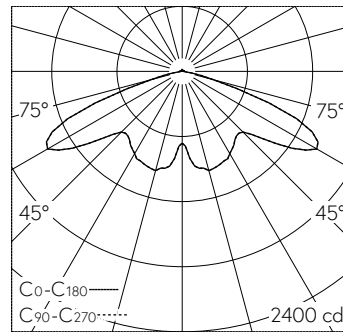

LED 3000 K 39 W 4724 lm-h / CIE Flux 29 65 97 99 100 / A20 nach DIN 5040

Technische Daten

Leuchtenlichtstrom	4724 lm-h
Anschlussleistung	39 W
Lichtausbeute	121.1 lm-h/W
Modullichtstrom	6675 lm-c
Modulleistung	35,3 W
Farbortstabilität	-
Farbwiedergabe	CRI > 80
Lichtstromerhalt	L90/B50 bei 200'000 h (25 °C)
Farbtemperatur	3000 K

Weitere Angaben

Lichtverteilung	rotationssymmetrisch und breitstreuend
Betriebsspannung	220 - 240 V AC 50 / 60 Hz 176 - 264 V DC 0 Hz
Betriebstemperatur	max. 35 °C
Gewicht	7 kg