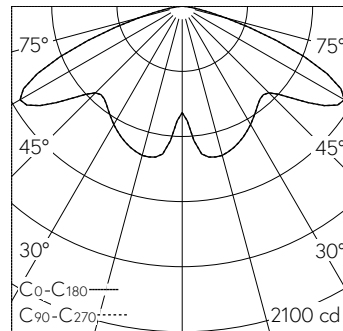

h [m]	D [m] 142°	E (0°)
1	5.81	687
2	11.62	172
3	17.43	76
4	23.23	43
5	29.04	27

LED 3000 K 39 W 4294 lm-h 142° / CIE Flux 33 68 97 100 100 / A20 nach DIN 5040

Technische Daten

Leuchtenlichtstrom	4294 lm-h
Anschlussleistung	39 W
Lichtausbeute	110.1 lm-h/W
Modullichtstrom	6675 lm-c
Modulleistung	35,3 W
Farbortstabilität	-
Farbwiedergabe	CRI > 80
Lichtstromerhalt	L90/B50 bei 200'000 h (25 °C)
Farbtemperatur	3000 K

Weitere Angaben

Lichtverteilung	rotationssymmetrisch und breitstreuend
Betriebsspannung	220 - 240 V AC 50 / 60 Hz 176 - 264 V DC 0 Hz
Betriebstemperatur	max. 35 °C
Gewicht	5.55 kg