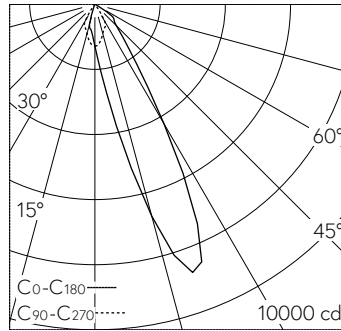

QR-Code scannen und auf www.neuco.ch mehr über diesen Artikel erfahren

B 24 503K3
grafit - RAL 7024
LED 24.8 W 2021 lm-h 3000 K
DALI-Konverter steuerbar

IP64 IK07

Wandaufbauleuchte mit gerichteter Lichtverteilung. Schutzart IP64, staubdicht und spritzwassergeschützt Schutzklasse I.

Gerichtetes Licht. Constant Optics®: Effizientes optisches System, das nahezu keinem Verschleiss unterliegt. Mit austauschbarem LED-Modul mit Übertemperaturschutz und einer Lebenserwartung von mindestens 160'000 Betriebsstunden. 20-jährige Nachliefergarantie auf das LED-Modul und die Verschleissteile. Mit LED-Netzteil, DALI-steuerbar, 220-240 V, 0/50-60 Hz. Schutzart IP 64. Leuchte aus Aluminiumguss, Aluminium und Edelstahl Beschichtungstechnologie Unidure®, Farbe Grafit. Sicherheitsglas klar. Reflektor aus eloxiertem Reinstaluminium. Zwei Leitungseinführungen zur Durchverdrahtung der Netzanschlussleitung, bis Ø 7-10,5 mm, max. 5 G 1,5 mm². Abmessungen: 130 x 230 x 150 mm.

5 Jahre Garantie.

PUSH, switchDIM und Touch-DIM® werden nicht unterstützt.