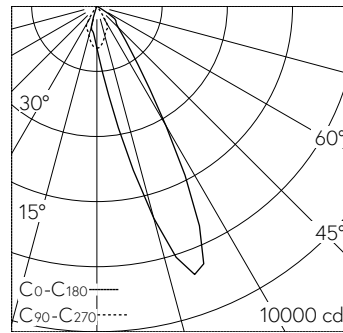

QR-Code scannen und auf www.neuco.ch mehr über diesen Artikel erfahren

B 24 503AK3
silber ~ DB 702N
LED 24.8 W 2021 lm-h 3000 K
DALI-Konverter steuerbar

IP64 IK07

Wandaufbauleuchte mit gerichteter Lichtverteilung. Schutzart IP64, staubdicht und spritzwassergeschützt Schutzklasse I.

Gerichtetes Licht. Constant Optics®: Effizientes optisches System, das nahezu keinem Verschleiss unterliegt. Mit austauschbarem LED-Modul mit Übertemperaturschutz und einer Lebenserwartung von mindestens 160'000 Betriebsstunden. 20-jährige Nachliefergarantie auf das LED-Modul und die Verschleissteile. Mit LED-Netzteil, DALI-steuerbar, 220-240 V, 0/50-60 Hz. Schutzart IP 64. Leuchte aus Aluminiumguss, Aluminium und Edelstahl Beschichtungstechnologie Unidure®, Farbe Silber. Sicherheitsglas klar. Reflektor aus eloxiertem Reinstaluminium. Zwei Leitungseinführungen zur Durchverdrahtung der Netzanschlussleitung bis Ø 7-10,5 mm, max. 5 G 1,5 mm². Abmessungen: 130 x 230 x 150 mm.

5 Jahre Garantie.

PUSH, switchDIM und Touch-DIM® werden nicht unterstützt.