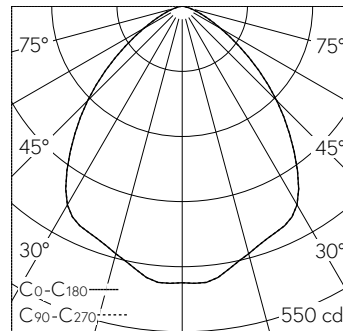

QR-Code scannen und auf www.neuco.ch mehr über diesen Artikel erfahren

B 24 476K4
weiss ~ RAL 9010
LED 10.2 W 911 lm-h 4000 K
Konverter schaltbar on/off

IP65 IK06

Deckeneinbauleuchte mit symmetrisch-breitstreuender Lichtverteilung. Schutzart IP65 , staubdicht und strahlwassergeschützt Schutzklasse II.

Symmetrisch breitstreuende Lichtstärkeverteilung. Constant Optics®. Effizientes optisches System, das nahezu keinem Verschleiss unterliegt. Halbstreuwinkel 90°. Mit austauschbarem LED-Modul mit Übertemperaturschutz und einer Lebenserwartung von mindestens 200'000 Betriebsstunden. 20-jährige Nachliefergarantie auf das LED-Modul und die Verschleisssteile. Mit LED-Netzteil 220-240 V, 0/50-60 Hz im externen Gehäuse. Schutzart IP 65, Schutzklasse II. Leuchte aus Aluminiumguss, Aluminium und Edelstahl Beschichtungstechnologie Unidure®, Farbe Weiss. Sicherheitsglas mit optischer Struktur. Reflektoroberfläche aus eloxiertem Reinstaluminium. Zwei Leitungseinführungen zur Durchverdrahtung der Netzanschlussleitung bis Ø 8-10 mm, max. 3 x 1,5 mm². Für Einbau in Zwischendecken mit einer Materialstärke von 10-45 mm. Abmessungen: 120 x 120 x 90 mm. Leuchte für den Einbau in einer Einbauöffnung mit den Abmessungen 105 x 105 x 70 mm oder in das Einbaugehäuse B 13 500.

5 Jahre Garantie.

h [m]	C0-C180 D [m] 88°	C90-C270..... D [m] 88°	E (0°)
1	1.93	1.93	467
2	3.86	3.86	117
3	5.79	5.79	52
4	7.73	7.73	29
5	9.66	9.66	19

LED 4000 K 10.2 W 911 lm-h 88°/88° / CIE Flux 65 93 99 100 100 / A60 nach DIN 5...

Technische Daten

Leuchtenlichtstrom	911 lm-h
Anschlussleistung	10.2 W
Lichtausbeute	89.3 lm-h/W
Modullichtstrom	1400 lm-c
Modulleistung	8,2 W
Farbortstabilität	-
Farbwiedergabe	CRI > 80
Lichtstromerhalt	L90/B50 bei 200'000 h (25 °C)
Farbtemperatur	4000 K