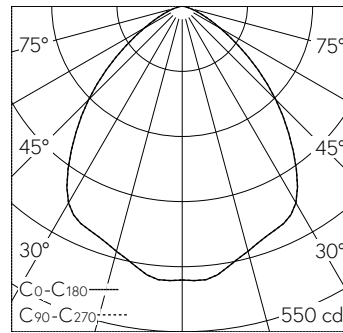

QR-Code scannen und auf www.neuco.ch mehr über diesen Artikel erfahren

B 24 476K3
weiss ~ RAL 9010
LED 10.2 W 901 lm-h 3000 K
Konverter schaltbar on/off

IP65 IK06

Deckeneinbauleuchte mit symmetrisch-breitstreuender Lichtverteilung. Schutzart IP65 , staubdicht und strahlwassergeschützt Schutzklasse II.

Symmetrisch breitstreuende Lichtstärkeverteilung. Constant Optics®. Effizientes optisches System, das nahezu keinem Verschleiss unterliegt. Halbstreuwinkel 90°. Mit austauschbarem LED-Modul mit Übertemperaturschutz und einer Lebenserwartung von mindestens 200'000 Betriebsstunden. 20-jährige Nachliefergarantie auf das LED-Modul und die Verschleisssteile. Mit LED-Netzteil 220-240 V, 0/50-60 Hz im externen Gehäuse. Schutzart IP 65, Schutzklasse II. Leuchte aus Aluminiumguss, Aluminium und Edelstahl Beschichtungstechnologie Unidure®, Farbe Weiss. Sicherheitsglas mit optischer Struktur. Reflektoroberfläche aus eloxiertem Reinstaluminium. Zwei Leitungseinführungen zur Durchverdrahtung der Netzanschlussleitung bis Ø 8-10 mm, max. 3 x 1,5 mm². Für Einbau in Zwischendecken mit einer Materialstärke von 10-45 mm. Abmessungen: 120 x 120 x 90 mm. Leuchte für den Einbau in einer Einbauöffnung mit den Abmessungen 105 x 105 x 70 mm oder in das Einbaugehäuse B 13 500.

5 Jahre Garantie.

h [m]	C0-C180 D [m] 88°	C90-C270..... D [m] 88°	E (0°)
1	1.93	1.93	462
2	3.86	3.86	116
3	5.79	5.79	51
4	7.73	7.73	29
5	9.66	9.66	18

LED 3000 K 10.2 W 901 lm-h 88°/88° / CIE Flux 65 93 99 100 100 / A60 nach DIN 5...

Technische Daten

Leuchtenlichtstrom	901 lm-h
Anschlussleistung	10.2 W
Lichtausbeute	88.3 lm-h/W
Modullichtstrom	1385 lm-c
Modulleistung	8,2 W
Farbortstabilität	-
Farbwiedergabe	CRI > 80
Lichtstromerhalt	L90/B50 bei 200'000 h (25 °C)
Farbtemperatur	3000 K