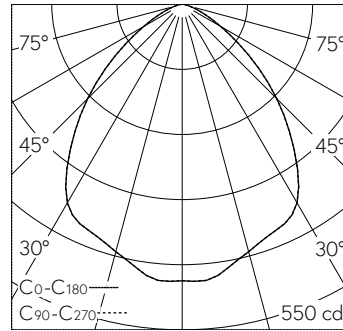

QR-Code scannen und auf www.neuco.ch mehr über diesen Artikel erfahren

B 24 476AK4
silber ~ DB 702N
LED 10.2 W 911 lm-h 4000 K
Konverter schaltbar on/off

IP65 IK06

Deckeneinbauleuchte mit symmetrisch-breitstreuender Lichtverteilung. Schutzart IP65 , staubdicht und strahlwassergeschützt Schutzklasse II.

Symmetrisch breitstreuende Lichtstärkeverteilung. Constant Optics®. Effizientes optisches System, das nahezu keinem Verschleiss unterliegt. Halbstreuwinkel 90°. Mit austauschbarem LED-Modul mit Übertemperaturschutz und einer Lebenserwartung von mindestens 200'000 Betriebsstunden. 20-jährige Nachliefergarantie auf das LED-Modul und die Verschleissteile. Mit LED-Netzteil 220-240 V, 0/50-60 Hz im externen Gehäuse. Schutzart IP 65, Schutzklasse II. Leuchte aus Aluminiumguss, Aluminium und Edelstahl Beschichtungstechnologie Unidure®, Farbe Silber. Sicherheitsglas mit optischer Struktur. Reflektoroberfläche aus eloxiertem Reinstaluminium. Zwei Leitungseinführungen zur Durchverdrahtung der Netzanschlussleitung bis Ø 8-10 mm, max. 3 x 1,5 mm². Für Einbau in Zwischendecken mit einer Materialstärke von 10-45 mm. Abmessungen: 120 x 120 x 90 mm. Leuchte für den Einbau in einer Einbauöffnung mit den Abmessungen 105 x 105 x 70 mm oder in das Einbaugehäuse B 13 500.

5 Jahre Garantie.

h [m]	C0-C180 D [m] 88°	C90-C270..... D [m] 88°	E (0°)
1	1.93	1.93	467
2	3.86	3.86	117
3	5.79	5.79	52
4	7.73	7.73	29
5	9.66	9.66	19

LED 4000 K 10.2 W 911 lm-h 88°/88° / CIE Flux 65 93 99 100 100 / A60 nach DIN 5...

Technische Daten

Leuchtenlichtstrom	911 lm-h
Anschlussleistung	10.2 W
Lichtausbeute	89.3 lm-h/W
Modullichtstrom	1400 lm-c
Modulleistung	8,2 W
Farbortstabilität	-
Farbwiedergabe	CRI > 80
Lichtstromerhalt	L90/B50 bei 200'000 h (25 °C)
Farbtemperatur	4000 K