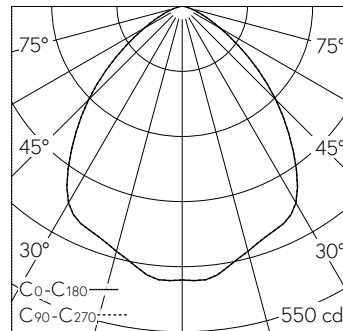

QR-Code scannen und auf www.neuco.ch mehr über diesen Artikel erfahren

B 24 476AK3
 silber ~ DB 702N
 LED 10.2 W 901 lm-h 3000 K
 Konverter schaltbar on/off

IP65 IK06

Deckeneinbauleuchte mit symmetrisch-breitstreuender Lichtverteilung. Schutzart IP65 , staubdicht und strahlwassergeschützt Schutzklasse II.

Symmetrisch breitstreuende Lichtstärkeverteilung. Constant Optics®. Effizientes optisches System, das nahezu keinem Verschleiss unterliegt. Halbstreuwinkel 90°. Mit austauschbarem LED-Modul mit Übertemperaturschutz und einer Lebenserwartung von mindestens 200'000 Betriebsstunden. 20-jährige Nachliefergarantie auf das LED-Modul und die Verschleissteile. Mit LED-Netzteil 220-240 V, 0/50-60 Hz im externen Gehäuse. Schutzart IP 65, Schutzklasse II. Leuchte aus Aluminiumguss, Aluminium und Edelstahl Beschichtungstechnologie Unidure®, Farbe Silber. Sicherheitsglas mit optischer Struktur. Reflektoroberfläche aus eloxiertem Reinstaluminium. Zwei Leitungseinführungen zur Durchverdrahtung der Netzanschlussleitung bis Ø 8-10 mm, max. 3 x 1,5 mm². Für Einbau in Zwischendecken mit einer Materialstärke von 10-45 mm. Abmessungen: 120 x 120 x 90 mm. Leuchte für den Einbau in einer Einbauöffnung mit den Abmessungen 105 x 105 x 70 mm oder in das Einbaugehäuse B 13 500.

5 Jahre Garantie.

h [m]	C0-C180 D [m] 88°	C90-C270 D [m] 88°	E (0°)
1	1.93	1.93	462
2	3.86	3.86	116
3	5.79	5.79	51
4	7.73	7.73	29
5	9.66	9.66	18

LED 3000 K 10.2 W 901 lm-h 88°/88° / CIE Flux 65 93 99 100 100 / A60 nach DIN 5...

Technische Daten

Leuchtenlichtstrom	901 lm-h
Anschlussleistung	10.2 W
Lichtausbeute	88.3 lm-h/W
Modullichtstrom	1385 lm-c
Modulleistung	8,2 W
Farbortstabilität	-
Farbwiedergabe	CRI > 80
Lichtstromerhalt	L90/B50 bei 200'000 h (25 °C)
Farbtemperatur	3000 K