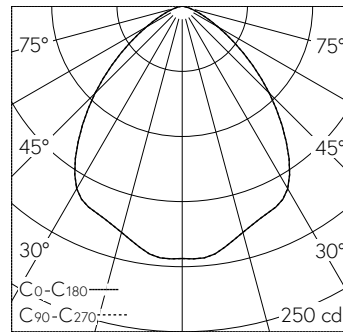

QR-Code scannen und auf www.neuco.ch mehr über diesen Artikel erfahren

B 24 475K4
weiss ~ RAL 9010
LED 4.4 W 384 lm-h 4000 K
Konverter schaltbar on/off

IP65 IK06

Deckeneinbauleuchte mit symmetrisch-breitstreuender Lichtverteilung. Schutzart IP65 , staubdicht und strahlwassergeschützt Schutzklasse II.

Symmetrisch breitstreuende Lichtstärkeverteilung. Constant Optics®. Effizientes optisches System, das nahezu keinem Verschleiss unterliegt. Halbstreuwinkel 90°. Mit austauschbarem LED-Modul mit Übertemperaturschutz und einer Lebenserwartung von mindestens 200'000 Betriebsstunden. 20-jährige Nachliefergarantie auf das LED-Modul und die Verschleissteile. Mit LED-Netzteil 220-240 V, 0/50-60 Hz im externen Gehäuse. Schutzart IP 65, Schutzklasse II. Leuchte aus Aluminiumguss, Aluminium und Edelstahl Beschichtungstechnologie Unidure®, Farbe Weiss. Sicherheitsglas mit optischer Struktur. Reflektoroberfläche aus eloxiertem Reinstaluminium. Zwei Leitungseinführungen zur Durchverdrahtung der Netzanschlussleitung bis Ø 8-10 mm, max. 3 x 1,5 mm². Für Einbau in Zwischendecken mit einer Materialstärke von 10-45 mm. Abmessungen: 120 x 120 x 90 mm. Leuchte für den Einbau in einer Einbauöffnung mit den Abmessungen 105 x 105 x 70 mm oder in das Einbaugehäuse B 13 500.

5 Jahre Garantie.

h [m]	C0-C180 D [m] 88°	C90-C270..... D [m] 88°	E (0°)
1	1.93	1.93	194
2	3.86	3.86	48
3	5.79	5.79	22
4	7.73	7.73	12
5	9.66	9.66	8

LED 4000 K 4.4 W 384 lm-h 88°/88° / CIE Flux 65 93 99 100 100 / A60 nach DIN 5...

Technische Daten

Leuchtenlichtstrom	384 lm-h
Anschlussleistung	4.4 W
Lichtausbeute	87.3 lm-h/W
Modullichtstrom	580 lm-c
Modulleistung	2,9 W
Farbortstabilität	-
Farbwiedergabe	CRI > 80
Lichtstromerhalt	L90/B50 bei 200'000 h (25 °C)
Farbtemperatur	4000 K