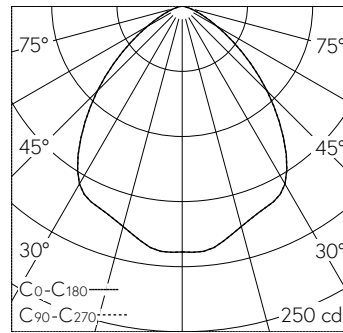

QR-Code scannen und auf www.neuco.ch mehr über diesen Artikel erfahren

B 24 475K3
weiss ~ RAL 9010
LED 4.4 W 374 lm-h 3000 K
Konverter schaltbar on/off

IP65 IK06

Deckeneinbauleuchte mit symmetrisch-breitstreuender Lichtverteilung. Schutzart IP65 , staubdicht und strahlwassergeschützt Schutzklasse II.

Symmetrisch breitstreuende Lichtstärkeverteilung. Constant Optics®. Effizientes optisches System, das nahezu keinem Verschleiss unterliegt. Halbstreuwinkel 90°. Mit austauschbarem LED-Modul mit Übertemperaturschutz und einer Lebenserwartung von mindestens 200'000 Betriebsstunden. 20-jährige Nachliefergarantie auf das LED-Modul und die Verschleissteile. Mit LED-Netzteil 220-240 V, 0/50-60 Hz im externen Gehäuse. Schutzart IP 65, Schutzklasse II. Leuchte aus Aluminiumguss, Aluminium und Edelstahl Beschichtungstechnologie Unidure®, Farbe Weiss. Sicherheitsglas mit optischer Struktur. Reflektoroberfläche aus eloxiertem Reinstaluminium. Zwei Leitungseinführungen zur Durchverdrahtung der Netzanschlussleitung bis Ø 8-10 mm, max. 3 x 1,5 mm². Für Einbau in Zwischendecken mit einer Materialstärke von 10-45 mm. Abmessungen: 120 x 120 x 90 mm. Leuchte für den Einbau in einer Einbauöffnung mit den Abmessungen 105 x 105 x 70 mm oder in das Einbaugehäuse B 13 500.

5 Jahre Garantie.

h [m]	C0-C180 D [m] 88°	C90-C270 D [m] 88°	E (0°)
1	1.93	1.93	189
2	3.86	3.86	47
3	5.79	5.79	21
4	7.73	7.73	12
5	9.66	9.66	8

LED 3000 K 4.4 W 374 lm-h 88°/88° / CIE Flux 65 93 99 100 100 / A60 nach DIN 5...

Technische Daten

Leuchtenlichtstrom	374 lm-h
Anschlussleistung	4.4 W
Lichtausbeute	85 lm-h/W
Modullichtstrom	565 lm-c
Modulleistung	2,9 W
Farbortstabilität	-
Farbwiedergabe	CRI > 80
Lichtstromerhalt	L90/B50 bei 200'000 h (25 °C)
Farbtemperatur	3000 K