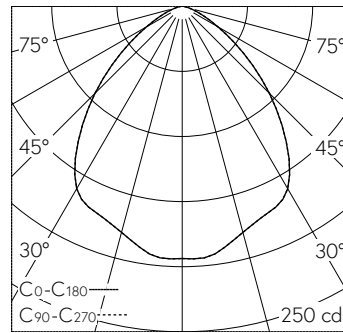

QR-Code scannen und auf www.neuco.ch mehr über diesen Artikel erfahren

B 24 475AK4
 silber ~ DB 702N
 LED 4.4 W 384 lm-h 4000 K
 Konverter schaltbar on/off

IP65 IK06

Deckeneinbauleuchte mit symmetrisch-breitstreuender Lichtverteilung. Schutzart IP65 , staubdicht und strahlwassergeschützt Schutzklasse II.

Symmetrisch breitstreuende Lichtstärkeverteilung. Constant Optics®. Effizientes optisches System, das nahezu keinem Verschleiss unterliegt. Halbstreuwinkel 90°. Mit austauschbarem LED-Modul mit Übertemperaturschutz und einer Lebenserwartung von mindestens 200'000 Betriebsstunden. 20-jährige Nachliefergarantie auf das LED-Modul und die Verschleissteile. Mit LED-Netzteil 220-240 V, 0/50-60 Hz im externen Gehäuse. Schutzart IP 65, Schutzklasse II. Leuchte aus Aluminiumguss, Aluminium und Edelstahl Beschichtungstechnologie Unidure®, Farbe Silber. Sicherheitsglas mit optischer Struktur. Reflektoroberfläche aus eloxiertem Reinstaluminium. Zwei Leitungseinführungen zur Durchverdrahtung der Netzanschlussleitung bis Ø 8-10 mm, max. 3 x 1,5 mm². Für Einbau in Zwischendecken mit einer Materialstärke von 10-45 mm. Abmessungen: 120 x 120 x 90 mm. Leuchte für den Einbau in einer Einbauöffnung mit den Abmessungen 105 x 105 x 70 mm oder in das Einbaugehäuse B 13 500.

5 Jahre Garantie.

h [m]	C0-C180 D [m] 88°	C90-C270..... D [m] 88°	E (0°)
1	1.93	1.93	194
2	3.86	3.86	48
3	5.79	5.79	22
4	7.73	7.73	12
5	9.66	9.66	8

LED 4000 K 4.4 W 384 lm-h 88°/88° / CIE Flux 65 93 99 100 100 / A60 nach DIN 5...

Technische Daten

Leuchtenlichtstrom	384 lm-h
Anschlussleistung	4.4 W
Lichtausbeute	87.3 lm-h/W
Modullichtstrom	580 lm-c
Modulleistung	2,9 W
Farbortstabilität	-
Farbwiedergabe	CRI > 80
Lichtstromerhalt	L90/B50 bei 200'000 h (25 °C)
Farbtemperatur	4000 K