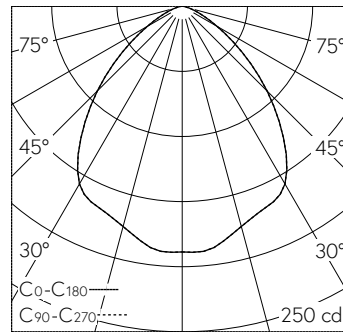

QR-Code scannen und auf www.neuco.ch mehr über diesen Artikel erfahren

B 24 475AK3
 silber ~ DB 702N
 LED 4.4 W 374 lm-h 3000 K
 Konverter schaltbar on/off

IP65 IK06

Deckeneinbauleuchte mit symmetrisch-breitstreuender Lichtverteilung. Schutzart IP65 , staubdicht und strahlwassergeschützt Schutzklasse II.

Symmetrisch breitstreuende Lichtstärkeverteilung. Constant Optics®. Effizientes optisches System, das nahezu keinem Verschleiss unterliegt. Halbstreuwinkel 90°. Mit austauschbarem LED-Modul mit Übertemperaturschutz und einer Lebenserwartung von mindestens 200'000 Betriebsstunden. 20-jährige Nachliefergarantie auf das LED-Modul und die Verschleissteile. Mit LED-Netzteil 220-240 V, 0/50-60 Hz im externen Gehäuse. Schutzart IP 65, Schutzklasse II. Leuchte aus Aluminiumguss, Aluminium und Edelstahl Beschichtungstechnologie Unidure®, Farbe Silber. Sicherheitsglas mit optischer Struktur. Reflektoroberfläche aus eloxiertem Reinstaluminium. Zwei Leitungseinführungen zur Durchverdrahtung der Netzanschlussleitung bis Ø 8-10 mm, max. 3 x 1,5 mm². Für Einbau in Zwischendecken mit einer Materialstärke von 10-45 mm. Abmessungen: 120 x 120 x 90 mm. Leuchte für den Einbau in einer Einbauöffnung mit den Abmessungen 105 x 105 x 70 mm oder in das Einbaugehäuse B 13 500.

5 Jahre Garantie.

h [m]	C0-C180 D [m] 88°	C90-C270 D [m] 88°	E (0°)
1	1.93	1.93	189
2	3.86	3.86	47
3	5.79	5.79	21
4	7.73	7.73	12
5	9.66	9.66	8

LED 3000 K 4.4 W 374 lm-h 88°/88° / CIE Flux 65 93 99 100 100 / A60 nach DIN 5...

Technische Daten

Leuchtenlichtstrom	374 lm-h
Anschlussleistung	4.4 W
Lichtausbeute	85 lm-h/W
Modullichtstrom	565 lm-c
Modulleistung	2,9 W
Farbortstabilität	-
Farbwiedergabe	CRI > 80
Lichtstromerhalt	L90/B50 bei 200'000 h (25 °C)
Farbtemperatur	3000 K