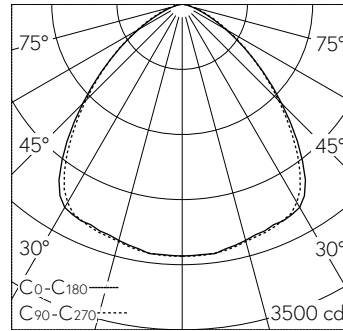

h [m]	C0-C180 D [m] 94°	C90-C270..... D [m] 94°	E (0°)
2	4.29	4.29	677
4	8.58	8.58	169
6	12.87	12.87	75
8	17.16	17.16	42
10	21.45	21.45	27

LED 4000 K 54.4 W 6340 lm-h 94°/94° / CIE Flux 61 92 99 100 100 / A50 nach DIN ...

Technische Daten

Leuchtenlichtstrom	6340 lm-h
Anschlussleistung	54.4 W
Lichtausbeute	116.5 lm-h/W
Modullichtstrom	9090 lm-c
Modulleistung	47,4 W
Farbortstabilität	-
Farbwiedergabe	CRI > 80
Lichtstromerhalt	L90/B50 bei 200'000 h (25 °C)
Farbtemperatur	4000 K

Weitere Angaben

Lichtverteilung	symmetrisch-breitstreuend
Halbwertwinkel	95 ° Very Wide Flood (> 56 °)
Betriebsspannung	220 – 240 V AC 50 / 60 Hz 176 – 276 V DC 0 Hz
Betriebstemperatur	max. 45 °C
Gewicht	6.5 kg
Zubehör	Für diese Leuchte sind separate Zubehöerteile erhältlich. Kontaktieren Sie uns für eine Beratung.