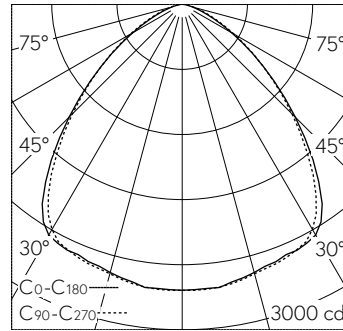

h [m]	C0-C180 D [m] 94°	C90-C270..... D [m] 94°	E (0°)
2	4.29	4.29	659
4	8.58	8.58	165
6	12.87	12.87	73
8	17.16	17.16	41
10	21.45	21.45	26

LED 3000 K 54.4 W 6173 lm-h 94°/94° / CIE Flux 61 92 99 100 100 / A50 nach DIN ...

Technische Daten

Leuchtenlichtstrom	6173 lm-h
Anschlussleistung	54.4 W
Lichtausbeute	113.5 lm-h/W
Modullichtstrom	8850 lm-c
Modulleistung	47,4 W
Farbortstabilität	-
Farbwiedergabe	CRI > 80
Lichtstromerhalt	L90/B50 bei 200'000 h (25 °C)
Farbtemperatur	3000 K

Weitere Angaben

Lichtverteilung	symmetrisch-breitstreuend
Halbwertwinkel	95 ° Very Wide Flood (> 56 °)
Betriebsspannung	220 – 240 V AC 50 / 60 Hz 176 – 276 V DC 0 Hz
Betriebstemperatur	max. 45 °C
Gewicht	6.5 kg
Zubehör	Für diese Leuchte sind separate Zubehöerteile erhältlich. Kontaktieren Sie uns für eine Beratung.