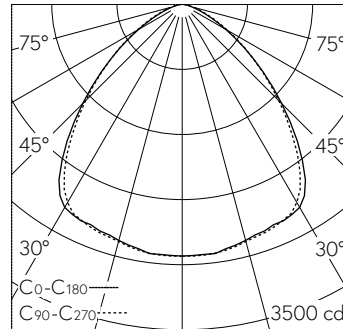

h [m]	C0-C180 D [m] 94°	C90-C270 D [m] 94°	E (0°)
2	4.29	4.29	677
4	8.58	8.58	169
6	12.87	12.87	75
8	17.16	17.16	42
10	21.45	21.45	27

LED 4000 K 54.4 W 6340 lm-h 94°/94° / CIE Flux 61 92 99 100 100 / A50 nach DIN ...

Technische Daten

Leuchtenlichtstrom	6340 lm-h
Anschlussleistung	54.4 W
Lichtausbeute	116.5 lm-h/W
Modullichtstrom	9090 lm-c
Modulleistung	47,4 W
Farbortstabilität	-
Farbwiedergabe	CRI > 80
Lichtstromerhalt	L90/B50 bei 200'000 h (25 °C)
Farbtemperatur	4000 K

Weitere Angaben

Lichtverteilung	symmetrisch-breitstreuend
Halbwertwinkel	95 ° Very Wide Flood (> 56 °)
Betriebsspannung	220 – 240 V AC 50 / 60 Hz 176 – 276 V DC 0 Hz
Betriebstemperatur	max. 45 °C
Gewicht	6.5 kg
Zubehör	Für diese Leuchte sind separate Zubehöerteile erhältlich. Kontaktieren Sie uns für eine Beratung.