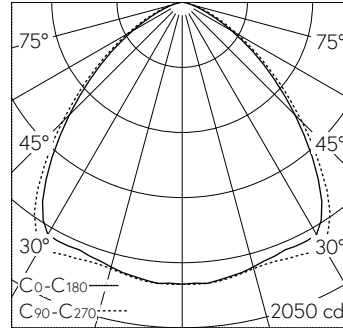

h [m]	C0-C180 D [m] 94°	C90-C270 D [m] 96°	E (0°)
1	2.14	2.22	1775
2	4.29	4.44	444
3	6.43	6.66	197
4	8.58	8.88	111
5	10.72	11.11	71

LED 4000 K 35.6 W 4179 lm-h 94°/96° / CIE Flux 61 92 99 100 100 / A50 nach DIN ...

Technische Daten

Leuchtenlichtstrom	4179 lm-h
Anschlussleistung	35.6 W
Lichtausbeute	117.4 lm-h/W
Modullichtstrom	6060 lm-c
Modulleistung	31,6 W
Farbortstabilität	-
Farbwiedergabe	CRI > 80
Lichtstromerhalt	L90/B50 bei 200'000 h (25 °C)
Farbtemperatur	4000 K

Weitere Angaben

Lichtverteilung	symmetrisch-breitstreuend
Halbwertwinkel	95 ° Very Wide Flood (> 56 °)
Betriebsspannung	220 – 240 V AC 50 / 60 Hz 176 – 276 V DC 0 Hz
Betriebstemperatur	max. 50 °C
Gewicht	4.6 kg
Zubehör	Für diese Leuchte sind separate Zubehöerteile erhältlich. Kontaktieren Sie uns für eine Beratung.