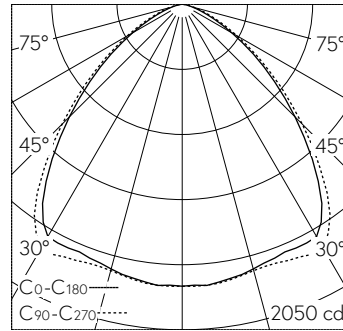

h [m]	C0-C180 D [m] 94°	C90-C270..... D [m] 96°	E (0°)
1	2.14	2.22	1775
2	4.29	4.44	444
3	6.43	6.66	197
4	8.58	8.88	111
5	10.72	11.11	71

LED 4000 K 35.6 W 4179 lm-h 94°/96° / CIE Flux 61 92 99 100 100 / A50 nach DIN ...

Technische Daten

Leuchtenlichtstrom	4179 lm-h
Anschlussleistung	35.6 W
Lichtausbeute	117.4 lm-h/W
Modullichtstrom	6060 lm-c
Modulleistung	31,6 W
Farbortstabilität	-
Farbwiedergabe	CRI > 80
Lichtstromerhalt	L90/B50 bei 200'000 h (25 °C)
Farbtemperatur	4000 K

Weitere Angaben

Lichtverteilung	symmetrisch-breitstreuend
Halbwertwinkel	95 ° Very Wide Flood (> 56 °)
Betriebsspannung	220 – 240 V AC 50 / 60 Hz 176 – 276 V DC 0 Hz
Betriebstemperatur	max. 50 °C
Gewicht	4.6 kg
Zubehör	Für diese Leuchte sind separate Zubehöerteile erhältlich. Kontaktieren Sie uns für eine Beratung.