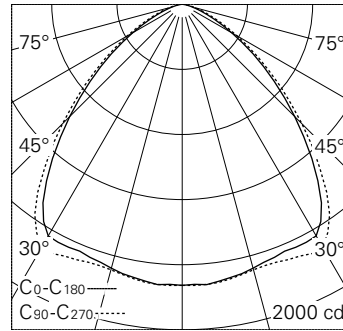

h [m]	C0-C180		C90-C270	
	D [m] 94°	D [m] 96°	D [m] 96°	E (0°)
1	2.14	2.22	1727	
2	4.29	4.44	432	
3	6.43	6.66	192	
4	8.58	8.88	108	
5	10.72	11.11	69	

LED 3000 K 35.6 W 4065 lm-h 94°/96° / CIE Flux 61 92 99 100 100 / A50 nach DIN ...

Technische Daten

Leuchtenlichtstrom	4065 lm-h
Anschlussleistung	35.6 W
Lichtausbeute	114.2 lm-h/W
Modullichtstrom	5900 lm-c
Modulleistung	31,6 W
Farbortstabilität	-
Farbwiedergabe	CRI > 80
Lichtstromerhalt	L90/B50 bei 200'000 h (25 °C)
Farbtemperatur	3000 K

Weitere Angaben

Lichtverteilung	symmetrisch-breitstreuend
Halbwertwinkel	95 ° Very Wide Flood (> 56 °)
Betriebsspannung	220 – 240 V AC 50 / 60 Hz 176 – 276 V DC 0 Hz
Betriebstemperatur	max. 50 °C
Gewicht	4.6 kg
Zubehör	Für diese Leuchte sind separate Zubehöerteile erhältlich. Kontaktieren Sie uns für eine Beratung.