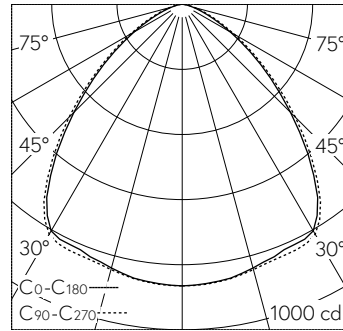

h [m]	C0-C180 D [m] 94°	C90-C270 D [m] 94°	E (0°)
1	2.14	2.14	865
2	4.29	4.29	216
3	6.43	6.43	96
4	8.58	8.58	54
5	10.72	10.72	35

LED 4000 K 18.3 W 1975 lm-h 94°/94° / CIE Flux 62 92 99 100 100 / A50 nach DIN ...

Technische Daten

Leuchtenlichtstrom	1975 lm-h
Anschlussleistung	18.3 W
Lichtausbeute	107.9 lm-h/W
Modullichtstrom	3030 lm-c
Modulleistung	15,8 W
Farbortstabilität	-
Farbwiedergabe	CRI > 80
Lichtstromerhalt	L90/B50 bei 200'000 h (25 °C)
Farbtemperatur	4000 K

Weitere Angaben

Lichtverteilung	symmetrisch-breitstreuend
Halbwertwinkel	95 ° Very Wide Flood (> 56 °)
Betriebsspannung	220 – 240 V AC 50 / 60 Hz 176 – 264 V DC 0 Hz
Betriebstemperatur	max. 50 °C
Gewicht	2.5 kg
Zubehör	Für diese Leuchte sind separate Zubehöerteile erhältlich. Kontaktieren Sie uns für eine Beratung.