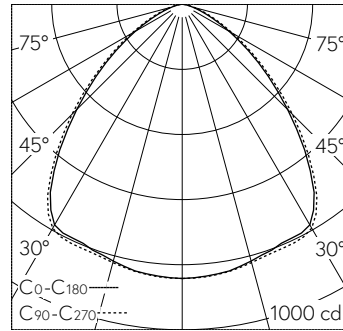

h [m]	C0-C180 D [m] 94°	C90-C270..... D [m] 94°	E (0°)
1	2.14	2.14	842
2	4.29	4.29	211
3	6.43	6.43	94
4	8.58	8.58	53
5	10.72	10.72	34

LED 3000 K 18.3 W 1923 lm-h 94°/94° / CIE Flux 62 92 99 100 100 / A50 nach DIN ...

Technische Daten

Leuchtenlichtstrom	1923 lm-h
Anschlussleistung	18.3 W
Lichtausbeute	105.1 lm-h/W
Modullichtstrom	2950 lm-c
Modulleistung	15,8 W
Farbortstabilität	-
Farbwiedergabe	CRI > 80
Lichtstromerhalt	L90/B50 bei 200'000 h (25 °C)
Farbtemperatur	3000 K

Weitere Angaben

Lichtverteilung	symmetrisch-breitstreuend
Halbwertwinkel	95 ° Very Wide Flood (> 56 °)
Betriebsspannung	220 – 240 V AC 50 / 60 Hz 176 – 264 V DC 0 Hz
Betriebstemperatur	max. 50 °C
Gewicht	2.5 kg
Zubehör	Für diese Leuchte sind separate Zubehöerteile erhältlich. Kontaktieren Sie uns für eine Beratung.