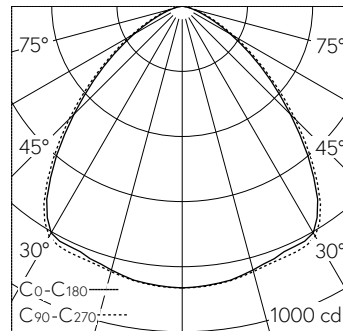

h [m]	C0-C180 D [m] 94°	C90-C270..... D [m] 94°	E (0°)
1	2.14	2.14	865
2	4.29	4.29	216
3	6.43	6.43	96
4	8.58	8.58	54
5	10.72	10.72	35

LED 4000 K 18.3 W 1975 lm-h 94°/94° / CIE Flux 62 92 99 100 100 / A50 nach DIN ...

Technische Daten

Leuchtenlichtstrom	1975 lm-h
Anschlussleistung	18.3 W
Lichtausbeute	107.9 lm-h/W
Modullichtstrom	3030 lm-c
Modulleistung	15,8 W
Farbortstabilität	-
Farbwiedergabe	CRI > 80
Lichtstromerhalt	L90/B50 bei 200'000 h (25 °C)
Farbtemperatur	4000 K

Weitere Angaben

Lichtverteilung	symmetrisch-breitstreuend
Halbwertwinkel	95 ° Very Wide Flood (> 56 °)
Betriebsspannung	220 – 240 V AC 50 / 60 Hz 176 – 264 V DC 0 Hz
Betriebstemperatur	max. 50 °C
Gewicht	2.5 kg
Zubehör	Für diese Leuchte sind separate Zubehöerteile erhältlich. Kontaktieren Sie uns für eine Beratung.