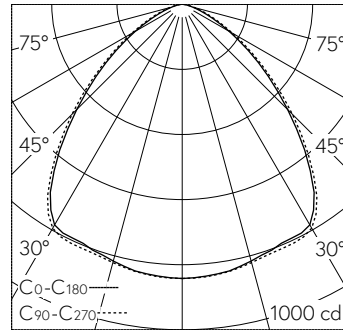

h [m]	C0-C180 D [m] 94°	C90-C270 D [m] 94°	E (0°)
1	2.14	2.14	842
2	4.29	4.29	211
3	6.43	6.43	94
4	8.58	8.58	53
5	10.72	10.72	34

LED 3000 K 18.3 W 1923 lm-h 94°/94° / CIE Flux 62 92 99 100 100 / A50 nach DIN ...

Technische Daten

Leuchtenlichtstrom	1923 lm-h
Anschlussleistung	18.3 W
Lichtausbeute	105.1 lm-h/W
Modullichtstrom	2950 lm-c
Modulleistung	15,8 W
Farbortstabilität	-
Farbwiedergabe	CRI > 80
Lichtstromerhalt	L90/B50 bei 200'000 h (25 °C)
Farbtemperatur	3000 K

Weitere Angaben

Lichtverteilung	symmetrisch-breitstreuend
Halbwertwinkel	95 ° Very Wide Flood (> 56 °)
Betriebsspannung	220 – 240 V AC 50 / 60 Hz 176 – 264 V DC 0 Hz
Betriebstemperatur	max. 50 °C
Gewicht	2.5 kg
Zubehör	Für diese Leuchte sind separate Zubehöerteile erhältlich. Kontaktieren Sie uns für eine Beratung.