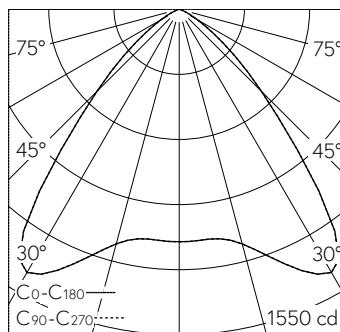

h [m]	D [m] 84°	E (0°)
1	1.80	1107
2	3.60	277
3	5.40	123
4	7.20	69
5	9.00	44

LED 3000 K 28 W 2516 lm-h 84° / CIE Flux 77 98 100 100 100 / A70 nach DIN 5040

Technische Daten

Leuchtenlichtstrom	2516 lm-h
Anschlussleistung	28 W
Lichtausbeute	89,9 lm-h/W
Modullichtstrom	3910 lm-c
Modulleistung	24,1 W
Farbortstabilität	-
Farbwiedergabe	CRI > 80
Lichtstromerhalt	L80/B50 bei 75'000 h (25 °C)
Farbtemperatur	3000 K

Weitere Angaben

Lichtverteilung	symmetrisch-breitstreuend
Halbwertwinkel	84 ° Very Wide Flood (> 56 °)
Betriebsgerät	extern, in Lieferumfang enthalten
Betriebsspannung	220 – 240 V AC/DC 0 / 50 / 60 Hz
Betriebstemperatur	max. 30 °C
Gewicht	1.5 kg
Zubehör	Für diese Leuchte sind separate Zubehörteile erhältlich. Kontaktieren Sie uns für eine Beratung.