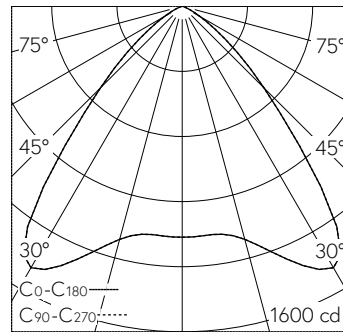

h [m]	D [m] 84°	E (0°)
1	1.80	1135
2	3.60	284
3	5.40	126
4	7.20	71
5	9.00	45

LED 4000 K 28 W 2580 lm-h 84° / CIE Flux 77 98 100 100 100 / A70 nach DIN 5040

Technische Daten

Leuchtenlichtstrom	2580 lm-h
Anschlussleistung	28 W
Lichtausbeute	92.1 lm-h/W
Modullichtstrom	4010 lm-c
Modulleistung	24,1 W
Farbortstabilität	-
Farbwiedergabe	CRI > 80
Lichtstromerhalt	L80/B50 bei 75'000 h (25 °C)
Farbtemperatur	4000 K

Weitere Angaben

Lichtverteilung	symmetrisch-breitstreuend
Halbwertwinkel	84 ° Very Wide Flood (> 56 °)
Betriebsgerät	extern, in Lieferumfang enthalten
Betriebsspannung	220 – 240 V AC/DC 0 / 50 / 60 Hz
Betriebstemperatur	max. 30 °C
Gewicht	1.5 kg
Zubehör	Für diese Leuchte sind separate Zubehöerteile erhältlich. Kontaktieren Sie uns für eine Beratung.