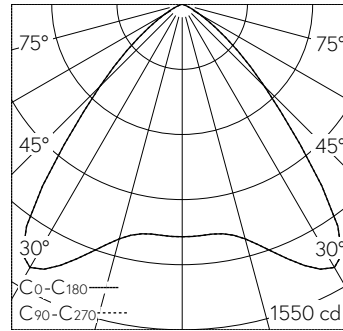

h [m]	D [m] 84°	E (0°)
1	1.80	1107
2	3.60	277
3	5.40	123
4	7.20	69
5	9.00	44

LED 3000 K 28 W 2516 lm-h 84° / CIE Flux 77 98 100 100 100 / A70 nach DIN 5040

Technische Daten

Leuchtenlichtstrom	2516 lm-h
Anschlussleistung	28 W
Lichtausbeute	89,9 lm-h/W
Modullichtstrom	3910 lm-c
Modulleistung	24,1 W
Farbortstabilität	-
Farbwiedergabe	CRI > 80
Lichtstromerhalt	L80/B50 bei 75'000 h (25 °C)
Farbtemperatur	3000 K

Weitere Angaben

Lichtverteilung	symmetrisch-breitstreuend
Halbwertwinkel	84 ° Very Wide Flood (> 56 °)
Betriebsgerät	extern, in Lieferumfang enthalten
Betriebsspannung	220 – 240 V AC/DC 0 / 50 / 60 Hz
Betriebstemperatur	max. 30 °C
Gewicht	1.5 kg
Zubehör	Für diese Leuchte sind separate Zubehöerteile erhältlich. Kontaktieren Sie uns für eine Beratung.