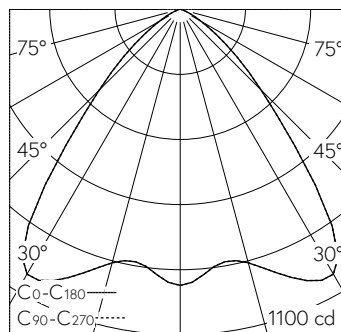

h [m]	D [m] 84°	E (0°)
1	1.80	933
2	3.60	233
3	5.40	104
4	7.20	58
5	9.00	37

LED 3000 K 19,6 W 1835 lm-h 84° / CIE Flux 76 97 100 100 100 / A70 nach DIN 5040

Technische Daten

Leuchtenlichtstrom	1835 lm-h
Anschlussleistung	19,6 W
Lichtausbeute	93,6 lm-h/W
Modullichtstrom	2850 lm-c
Modulleistung	16,8 W
Farbortstabilität	-
Farbwiedergabe	CRI > 80
Lichtstromerhalt	L80/B50 bei 160'000 h (25 °C)
Farbtemperatur	3000 K

Weitere Angaben

Lichtverteilung	symmetrisch-breitstreuend
Halbwertwinkel	83 ° Very Wide Flood (> 56 °)
Betriebsgerät	extern, in Lieferumfang enthalten
Betriebsspannung	220 – 240 V AC/DC 0 / 50 / 60 Hz
Betriebstemperatur	max. 35 °C
Gewicht	1,2 kg
Zubehör	Für diese Leuchte sind separate Zubehöerteile erhältlich. Kontaktieren Sie uns für eine Beratung.