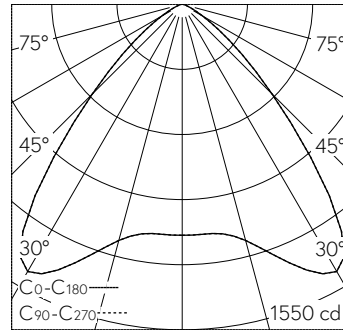

h [m]	D [m] 86°	E (0°)
1	1.87	1100
2	3.73	275
3	5.60	122
4	7.46	69
5	9.33	44

LED 4000 K 28 W 2633 lm-h 86° / CIE Flux 75 97 100 100 100 / A70 nach DIN 5040

Technische Daten

Leuchtenlichtstrom	2633 lm-h
Anschlussleistung	28 W
Lichtausbeute	94 lm-h/W
Modullichtstrom	4010 lm-c
Modulleistung	24,1 W
Farbortstabilität	-
Farbwiedergabe	CRI > 80
Lichtstromerhalt	L80/B50 bei 75'000 h (25 °C)
Farbtemperatur	4000 K

Weitere Angaben

Lichtverteilung	symmetrisch-breitstreuend
Halbwertwinkel	86 ° Very Wide Flood (> 56 °)
Betriebsgerät	extern, in Lieferumfang enthalten
Betriebsspannung	220 – 240 V AC/DC 0 / 50 / 60 Hz
Betriebstemperatur	max. 30 °C
Gewicht	1.45 kg
Zubehör	Für diese Leuchte sind separate Zubehörteile erhältlich. Kontaktieren Sie uns für eine Beratung.