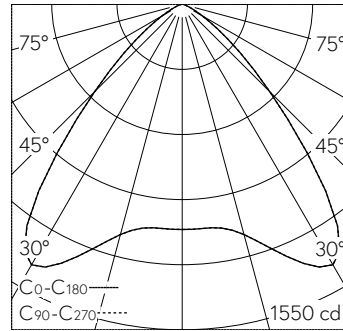

h [m]	D [m] 86°	E (0°)
1	1.87	1072
2	3.73	268
3	5.60	119
4	7.46	67
5	9.33	43

LED 3000 K 28 W 2567 lm-h 86° / CIE Flux 75 97 100 100 100 / A70 nach DIN 5040

Technische Daten

Leuchtenlichtstrom	2567 lm-h
Anschlussleistung	28 W
Lichtausbeute	91.7 lm-h/W
Modullichtstrom	3910 lm-c
Modulleistung	24,1 W
Farbortstabilität	-
Farbwiedergabe	CRI > 80
Lichtstromerhalt	L80/B50 bei 75'000 h (25 °C)
Farbtemperatur	3000 K

Weitere Angaben

Lichtverteilung	symmetrisch-breitstreuend
Halbwertwinkel	86 ° Very Wide Flood (> 56 °)
Betriebsgerät	extern, in Lieferumfang enthalten
Betriebsspannung	220 – 240 V AC/DC 0 / 50 / 60 Hz
Betriebstemperatur	max. 30 °C
Gewicht	1.45 kg
Zubehör	Für diese Leuchte sind separate Zubehörteile erhältlich. Kontaktieren Sie uns für eine Beratung.