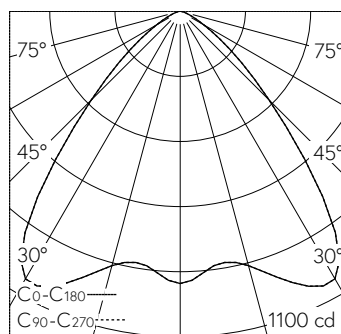

QR-Code scannen und auf www.neuco.ch mehr über diesen Artikel erfahren

B 24 443WK4
weiss ~ RAL 9010
LED 19,6 W 1921 lm-h 4000 K
DALI-Konverter steuerbar

IP65 IK07

Deckeneinbauleuchte mit symmetrisch-breitstreuender Lichtverteilung. Schutzart IP65 , staubdicht und strahlwassergeschützt Schutzklasse II.

Symmetrisch breitstreuende Lichtstärkeverteilung. Halbstreuwinkel 86°. Mit austauschbarem LED-Modul mit Über-temperaturschutz und einer Lebenserwartung von mindestens 160'000 Betriebsstunden. 20-jährige Nachliefergarantie auf das LED-Modul und die Verschleissteile. Mit LED-Netzteil, DALI steuerbar, 220-240 V, 0/50-60 Hz im externen Gehäuse. Schutzart IP 65, Schutzklasse II. Leuchte aus Aluminiumguss, Aluminium und Edelstahl Beschichtungstechnologie Unidure®. Flacher Abschlussring aus Aluminiumguss, Farbe Weiss. Sicherheitsglas mattiert. Optische Silikonlinse. Reflektoroberfläche aus eloxiertem Reinstaluminium. 2 Leitungsverschraubungen mit Zugentlastung zur Durchverdrahtung der Netzanschlussleitung von \varnothing 4-10 mm, max. 5 x 1,5 mm². 0,7 m Verbindungsleitung zwischen Leuchte und Netzteil. Abmessungen \varnothing 145 x 90 mm. Leuchte für den Einbau in eine Einbauöffnung mit den Abmessungen \varnothing 128 x 95 mm oder in das Einbaugeschäube B 10 441.

5 Jahre Garantie.

PUSH, switchDIM und Touch-DIM® werden nicht unterstützt.

h [m]	D [m] 86°	E (0°)
1	1.87	920
2	3.73	230
3	5.60	102
4	7.46	57
5	9.33	37

LED 4000 K 19.6 W 1921 lm-h 86° / CIE Flux 75 96 100 100 100 / A70 nach DIN 5040

Technische Daten

Leuchtenlichtstrom	1921 lm-h
Anschlussleistung	19,6 W
Lichtausbeute	98 lm-h/W
Modullichtstrom	2920 lm-c
Modulleistung	16,8 W
Farbortstabilität	-
Farbwiedergabe	CRI > 80
Lichtstromerhalt	L80/B50 bei 160'000 h (25 °C)
Farbtemperatur	4000 K